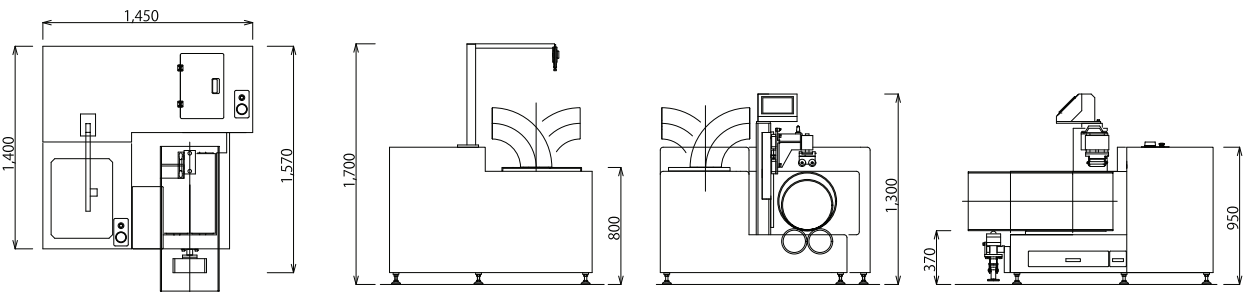

PIPE SHAWER

【CKパイプシェーバー】

パイプシェーバー PF

パイプシェーバー P

パイプシェーバー F

パイプ受け台

【パイプシェーバー PF/P 寸法図】

※パイプシェーバーPには、継手加工部は付いていません。

【パイプシェーバーF 寸法図】